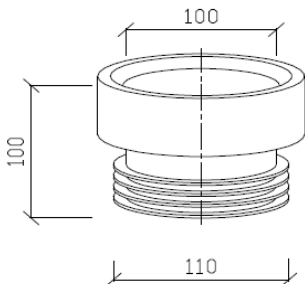

Technický list - Montážní návod Technický list - Montážny návod

Manžeta WC přímá $\varnothing 100\text{mm}$ - měkčené PVC - **PR7090C**
Manžeta WC priama $\varnothing 100\text{mm}$ - mäčkčené PVC - **PR7090C**